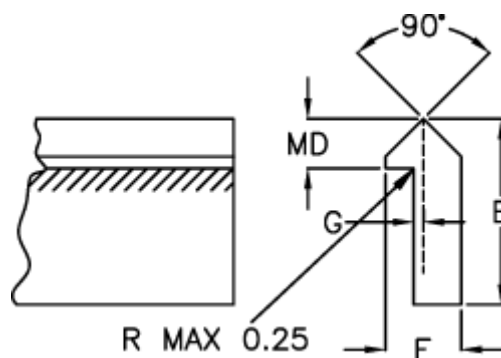

Varenummer: 055620500
Beskrivelse: Skinne TS2 500mm

Mål

E = 15.87

F = 6.35

G = 0.78

Kg/m = 0.509

MD(T) = 4.75